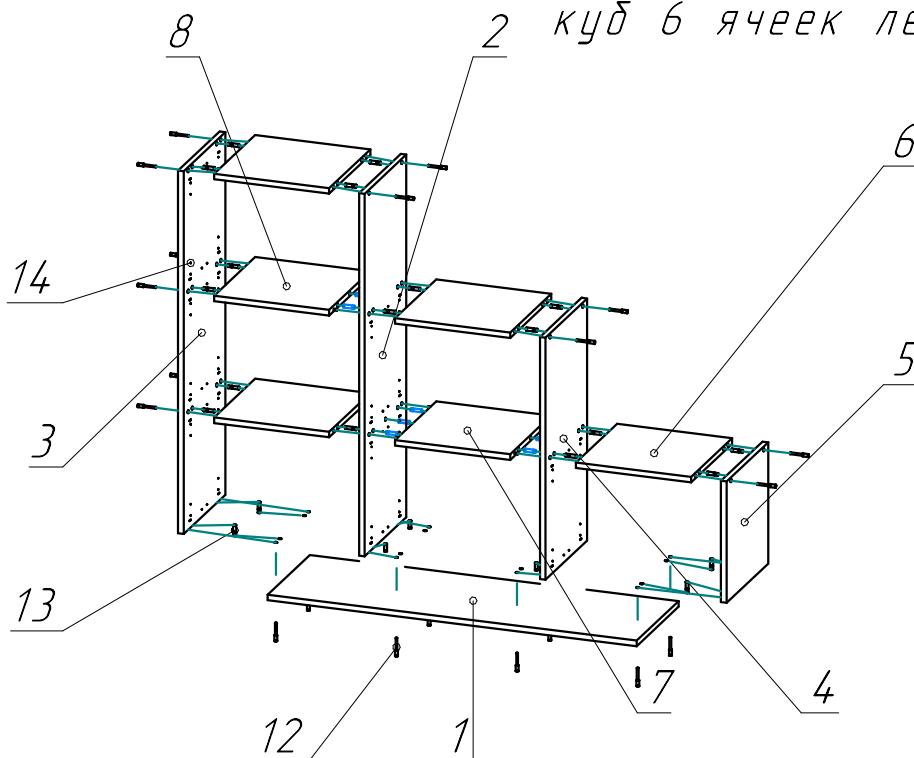

## Инструкция по сборке 2 куб 6 ячеек лесенка

Спецификация на панели

Поз	Наименование	Кол-во
1	Горизонтальная1	1
2	Вертикальная3	1
3	Вертикальная1	1
4	Вертикальная3	1
5	Вертикальная3	1
6	Горизонтальная2	4
7	Горизонтальная11	1
8	Горизонтальная11	1

Спецификация на крепеж, фурнитуру, сборки

Поз	Обозн	Наименование	Кол-во	Примечание
12		Стяжка мебельная Zп с неглуб. Пазом, 7,5*50,-	26	
13		Шкант деревянный, 8*30, Бук	35	

## Инструкция по сборке 2 куб 6 ячеек лесенка

Спецификация на панели

Поз.	Наименование	Кол-во
1	Горизонтальная1	1
2	Вертикальная3	1
3	Вертикальная1	1
4	Вертикальная3	1
5	Вертикальная3	1
6	Горизонтальная2	4
7	Горизонтальная11	1
8	Горизонтальная11	1

Спецификация на крепеж, фурнитуру, сборки

Поз.	Обозн.	Наименование	Кол-во	Примечание
12		Стяжка мебельная Zп с неглуб. Пазом, 7,5*50,-	26	
13		Шкант деревянный, 8*30, Бук	35	