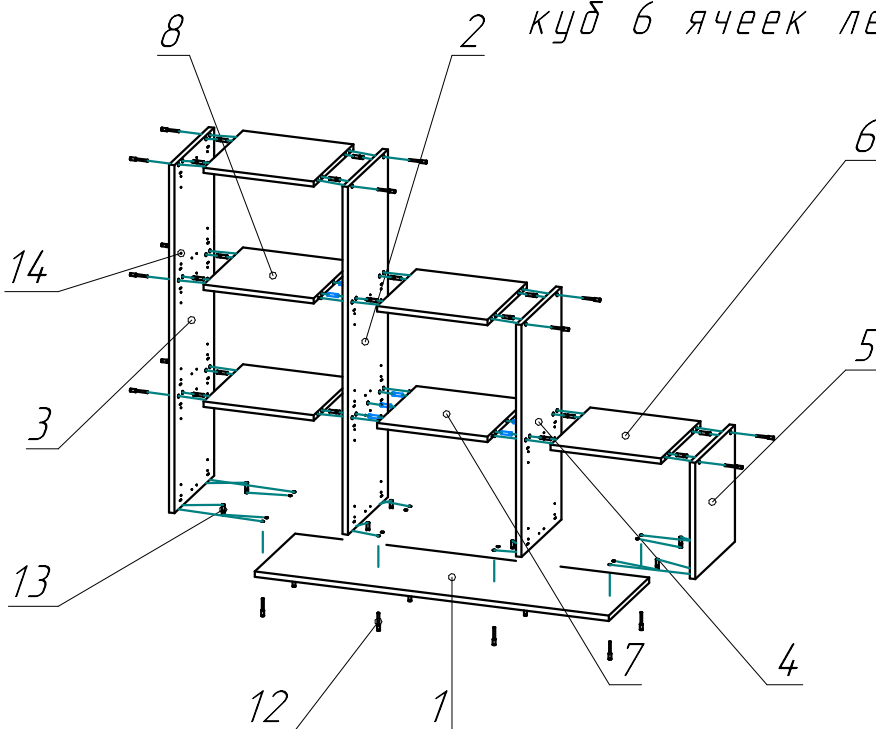

## Инструкция по сборке 2 куб 6 ячеек лесенка

Спецификация на панели

Поз	Наименование	Кол-во
1	Горизонтальная1	1
2	Вертикальная3	1
3	Вертикальная1	1
4	Вертикальная3	1
5	Вертикальная3	1
6	Горизонтальная2	4
7	Горизонтальная11	1
8	Горизонтальная11	1

Спецификация на крепеж, фурнитуру, сборки

Поз	Обозн	Наименование	Кол-во	Примечание
12		Стяжка мебельная Zп с неглуб. Пазом, 7,5*50,-	26	
13		Шкант деревянный, 8*30, Бук	35	

## Инструкция по сборке 2 куб 6 ячеек лесенка

Спецификация на панели

Поз.	Наименование	Кол-во
1	Горизонтальная1	1
2	Вертикальная3	1
3	Вертикальная1	1
4	Вертикальная3	1
5	Вертикальная3	1
6	Горизонтальная2	4
7	Горизонтальная11	1
8	Горизонтальная11	1