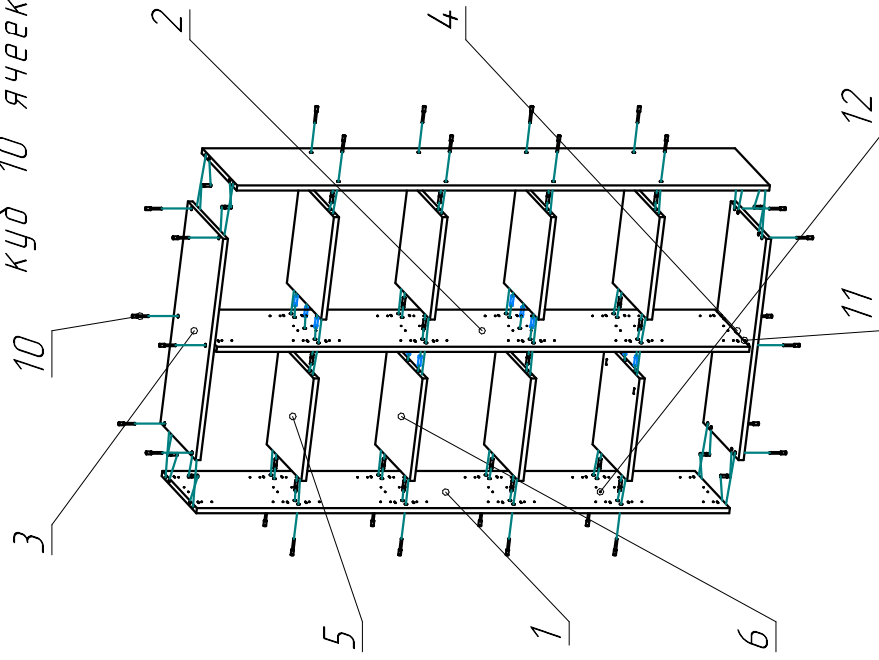

Инструкция по сборке  
10 куб 10 ячеек стеллаж

Спецификация на панели

Поз.	Наименование	Кол-во
1	Вертикальная2	2
2	Вертикальная3	1
3	Горизонтальная2	1
4	Горизонтальная1	1
5	Горизонтальная3	4
6	Горизонтальная4	4

Спецификация на крепеж, фурнитуру, сборки

Поз.	Обозн.	Наименование	Кол-во	Примечание
10		Стяжка мебельная Zп с неглуб Пазом.7,5*50,-	36	
11		Шкант деревянный.8*30,5ук	48	

Спецификация на крепеж, фурнитуру, сборки