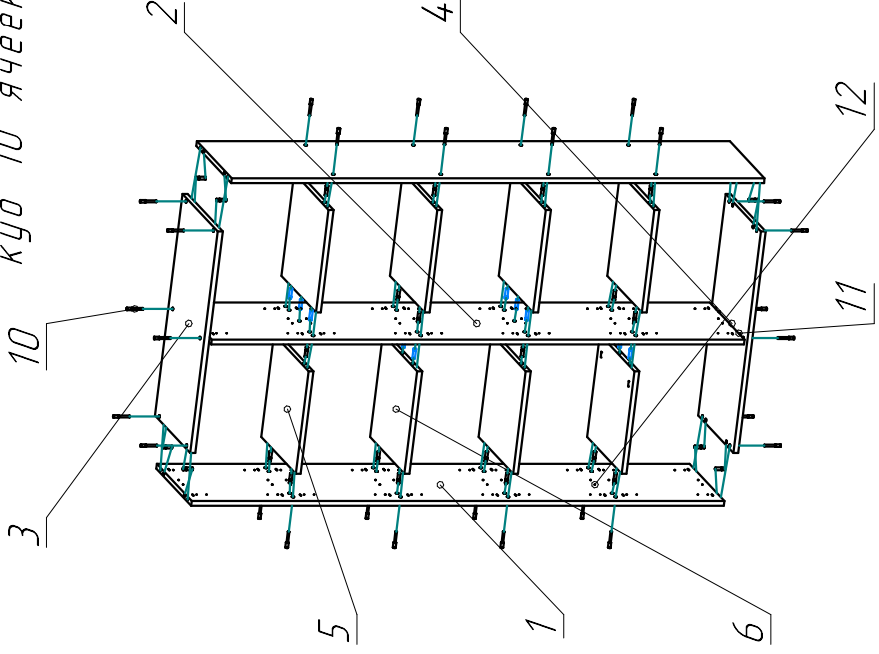

Инструкция по сборке  
10 куб 10 ячеек стеллаж

Спецификация на панели

Поз.	Наименование	Кол-во
1	Вертикальная2	2
2	Вертикальная3	1
3	Горизонтальная2	1
4	Горизонтальная1	1
5	Горизонтальная3	4
6	Горизонтальная4	4

Спецификация на крепеж, фурнитуру, сборки

Поз.	Обозн.	Наименование	Кол-во	Примечание
10		Стяжка мебельная Zп с неглуб Пазом.7,5*50,-	36	
11		Шкант деревянный.8*30,5ук	48	

Спецификация на крепеж, фурнитуру, сборки