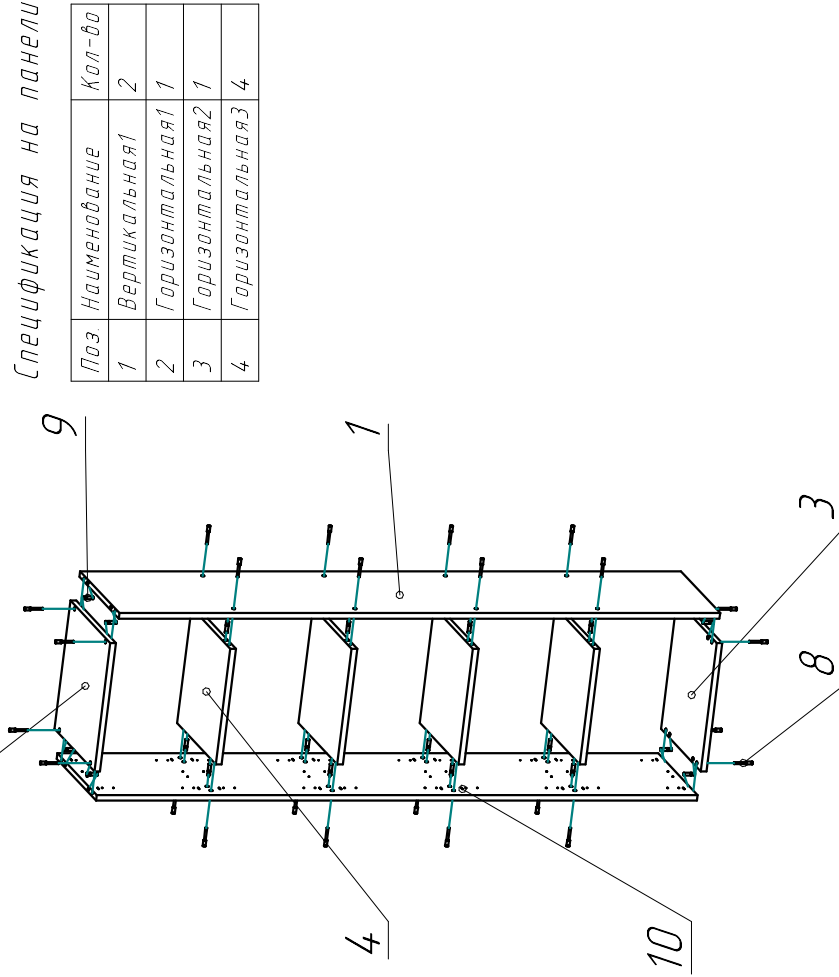

2 Инструкция по сборке
куб 5 ячеек

Спецификация на панели

Поз	Наименование	Кол-во
1	Вертикальная	2
2	Горизонтальная	1
3	Горизонтальная	2
4	Горизонтальная	4

2 Инструкция по сборке
куб 5 ячеек

Спецификация на панели

Поз	Наименование	Кол-во
1	Вертикальная	2
2	Горизонтальная	1
3	Горизонтальная	2
4	Горизонтальная	4

Спецификация на крепеж, фурнитуру, сборки

Поз	Обозн	Наименование	Кол-во	Примечание
8		Стяжка медельная Zп с неглуб	Пазом, 7,5*50, - 24	
9		Шкант деревянный, 8*30, Бук	24	

Спецификация на крепеж, фурнитуру, сборки

Поз	Обозн	Наименование	Кол-во	Примечание
8		Стяжка медельная Zп с неглуб	Пазом, 7,5*50, - 24	
9		Шкант деревянный, 8*30, Бук	24	