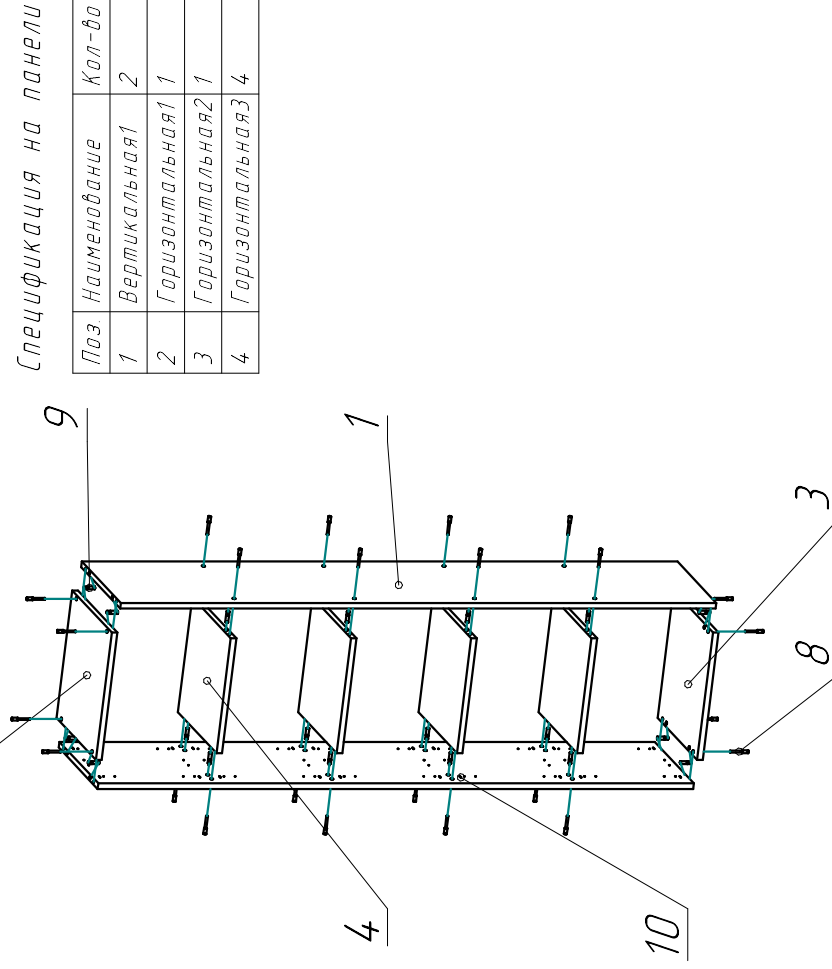

2 Инструкция по сборке
куб 5 ячеек

Спецификация на панели

Поз	Наименование	Кол-во
1	Вертикальная	2
2	Горизонтальная	1
3	Горизонтальная	2
4	Горизонтальная	4

2 Инструкция по сборке
куб 5 ячеек

Спецификация на панели

Поз	Наименование	Кол-во
1	Вертикальная	2
2	Горизонтальная	1
3	Горизонтальная	2
4	Горизонтальная	4

Спецификация на крепеж, фурнитуру, сборки

Поз	Обозн	Наименование	Кол-во	Примечание
8		Стяжка медельная Zп с неглуб	Пазом, 7,5*50, - 24	
9		Шкант деревянный, 8*30, Бук	24	

Спецификация на крепеж, фурнитуру, сборки

Поз	Обозн	Наименование	Кол-во	Примечание
8		Стяжка медельная Zп с неглуб	Пазом, 7,5*50, - 24	
9		Шкант деревянный, 8*30, Бук	24	