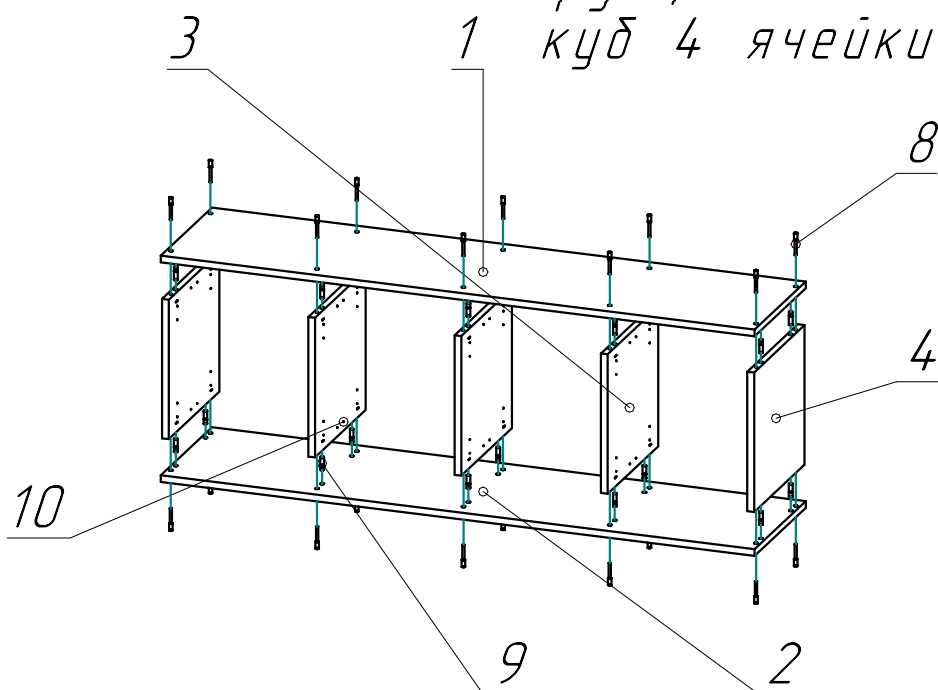

Инструкция по сборке 1 куб 4 ячейки

Спецификация на панели

Поз.	Наименование	Кол-во
1	Горизонтальная2	1
2	Горизонтальная1	1
3	Вертикальная6	3
4	Вертикальная1	2

Спецификация на крепеж, фурнитуру, сборки

Поз.	Обозн.	Наименование	Кол-во	Примечание
8		Стяжка мебельная Zп с неглуб. Пазом, 7,5*50,-	20	
9		Шкант деревянный, 8*30, Бук	20	