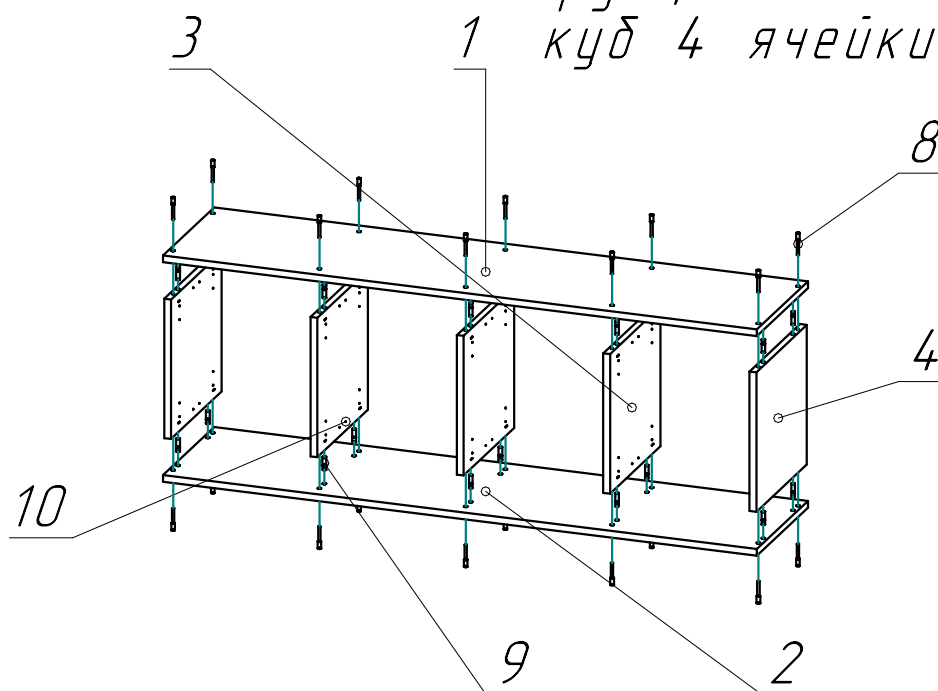

Инструкция по сборке 1 куб 4 ячейки

Спецификация на панели

Поз.	Наименование	Кол-во
1	Горизонтальная2	1
2	Горизонтальная1	1
3	Вертикальная6	3
4	Вертикальная1	2

Спецификация на крепеж, фурнитуру, сборки

Поз.	Обозн.	Наименование	Кол-во	Примечание
8		Стяжка мебельная Zп с неглуб. Пазом, 7,5*50,-	20	
9		Шкант деревянный, 8*30, Бук	20	