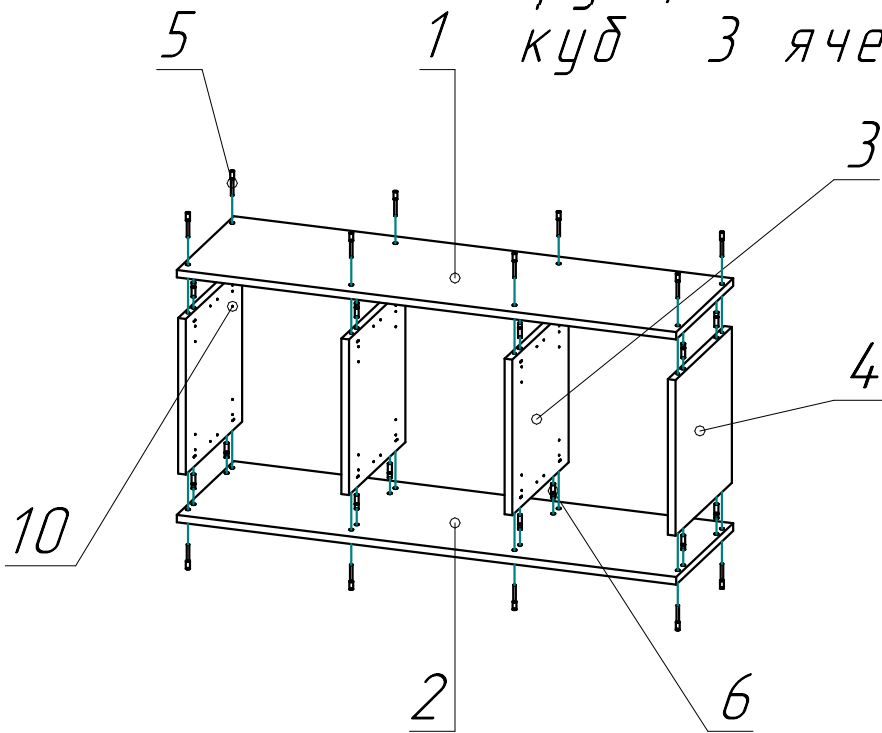

Инструкция по сборке 1 куб 3 ячейки

Спецификация на панели

| Поз. | Наименование | Кол-во |
|------|-----------------|--------|
| 1 | Горизонтальная2 | 1 |
| 2 | Горизонтальная1 | 1 |
| 3 | Вертикальная5 | 2 |
| 4 | Вертикальная1 | 2 |

Спецификация на крепеж, фурнитуру, сборки

| Поз. | Обozn. | Наименование | Кол-во | Примечание |
|------|--------|---|--------|------------|
| 5 | | Стяжка мебельная Zn с неглуб. Пазом, 7,5*50,- | 16 | |
| 6 | | Шкант деревянный, 8*30, Бук | 16 | |