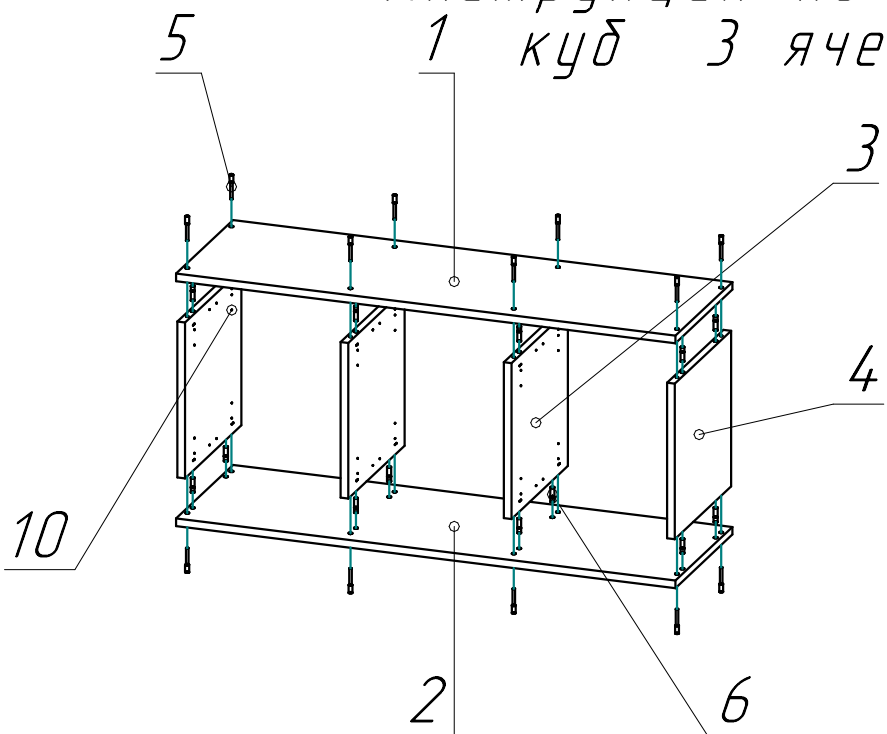

Инструкция по сборке 1 куб 3 ячейки

Спецификация на панели

| Поз. | Наименование | Кол-во |
|------|-----------------|--------|
| 1 | Горизонтальная2 | 1 |
| 2 | Горизонтальная1 | 1 |
| 3 | Вертикальная5 | 2 |
| 4 | Вертикальная1 | 2 |

Спецификация на крепеж, фурнитуру, сборки

| Поз. | Обozn. | Наименование | Кол-во | Примечание |
|------|--------|---|--------|------------|
| 5 | | Стяжка мебельная Zn с неглуб. Пазом, 7,5*50,- | 16 | |
| 6 | | Шкант деревянный, 8*30, Бук | 16 | |