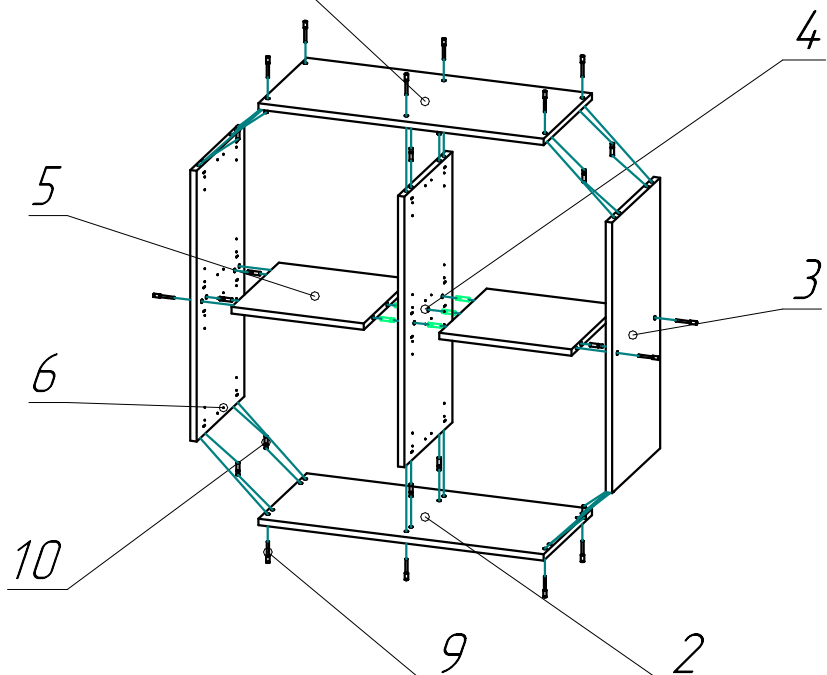

# 1 Инструкция по сборке куб 4 ячейки квадрат

## 4 Спецификация на панели

Поз.	Наименование	Кол-во
1	Горизонтальная3	1
2	Горизонтальная1	1
3	Вертикальная19	2
4	Вертикальная7	1
5	Горизонтальная2	2

## Спецификация на крепеж, фурнитуру, сборки

Поз.	Обозн.	Наименование	Кол-во	Примечание
9		Стяжка мебельная Zп с неглуб. Пазом, 7,5*50,-	16	
10		Шкант деревянный, 8*30, Бук	16	