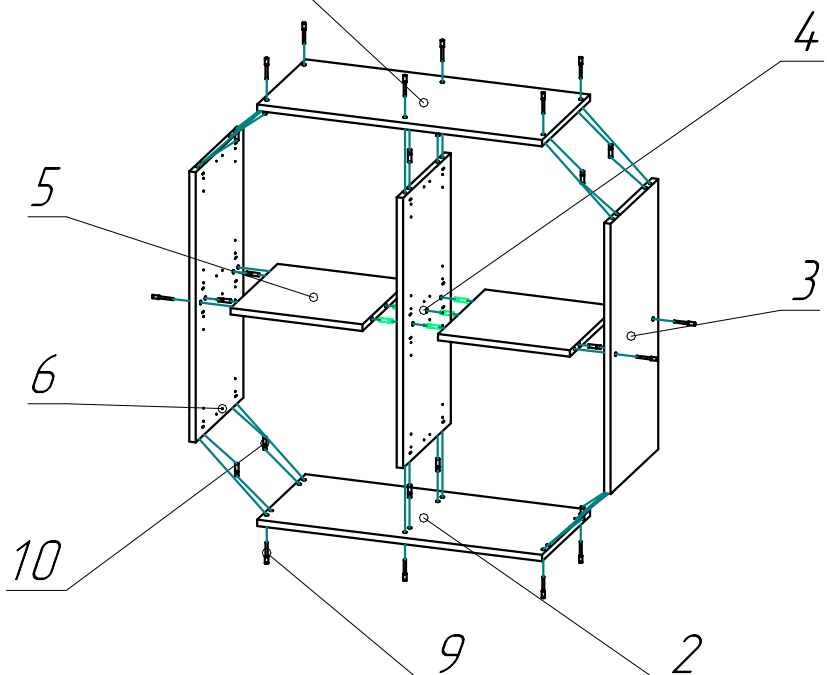

# 1 Инструкция по сборке куб 4 ячейки квадрат

## 4 Спецификация на панели

Поз.	Наименование	Кол-во
1	Горизонтальная3	1
2	Горизонтальная1	1
3	Вертикальная19	2
4	Вертикальная7	1
5	Горизонтальная2	2

## Спецификация на крепеж, фурнитуру, сборки

Поз.	Обозн.	Наименование	Кол-во	Примечание
9		Стяжка мебельная Zп с неглуб. Пазом, 7,5*50,-	16	
10		Шкант деревянный, 8*30, Бук	16	